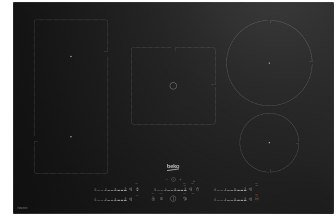

Beko HII85770UFT hobs Negro Integrado 80 cm Con placa de inducción 5 zona(s)

Marca : Beko

Código del producto: HII85770UFT

Nombre del producto : HII85770UFT

Beko HII85770UFT. Color del producto: Negro, Tipo de instalación: Integrado, Anchura de los quemadores: 80 cm. Tipo de control: Barra de desplazamiento, Tocar, Control de posición: Parte superior delantera, Tipo de visualizador: LED. Voltaje de entrada AC: 220 - 415 V, Frecuencia de entrada AC: 50 Hz. Ancho: 780 mm, Profundidad: 520 mm, Altura: 48 mm. Ancho del paquete: 950 mm, Profundidad del paquete: 560 mm, Altura del paquete: 170 mm